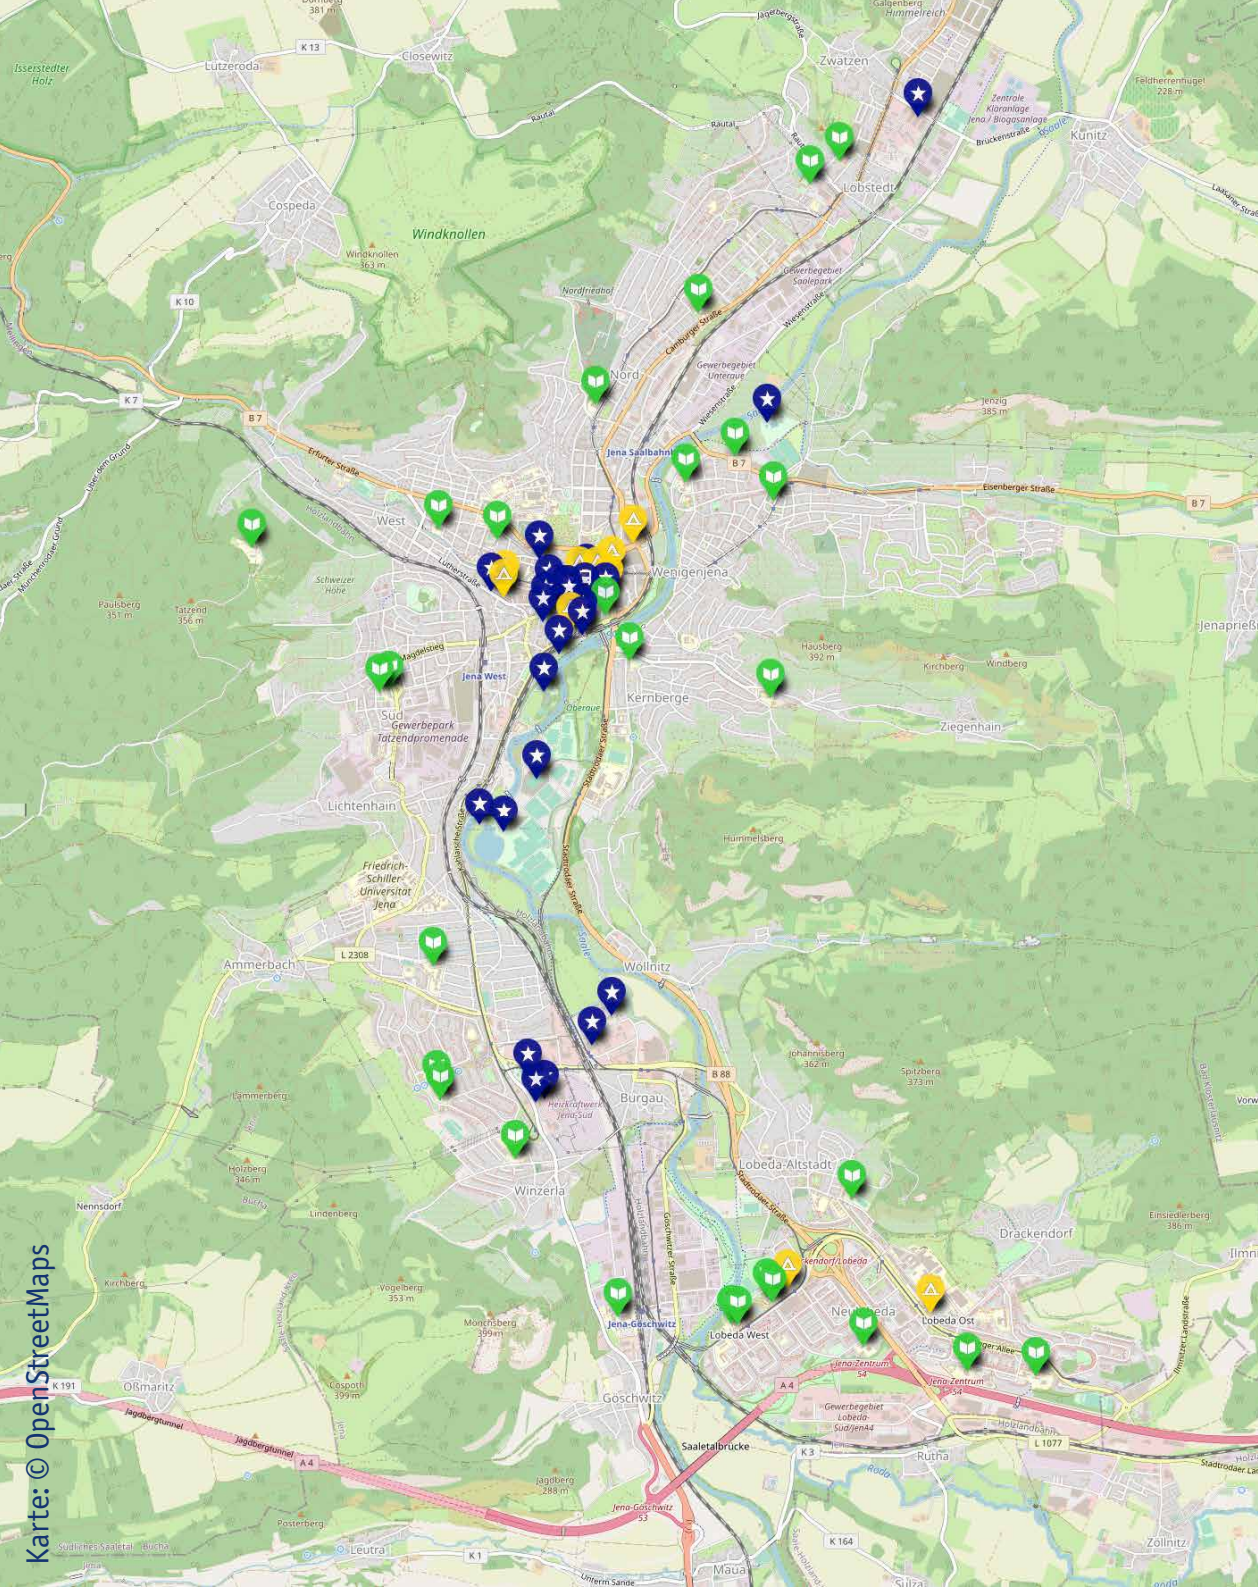

Aktuelle MeinJenaApp-WLAN- Standorte

Ausbaustufe 1

Erweiterung der
MeinJenaApp-WLAN-
Standorte

Ausbaustufe 2

Erweiterung des WLAN-Netzes bei Schulen