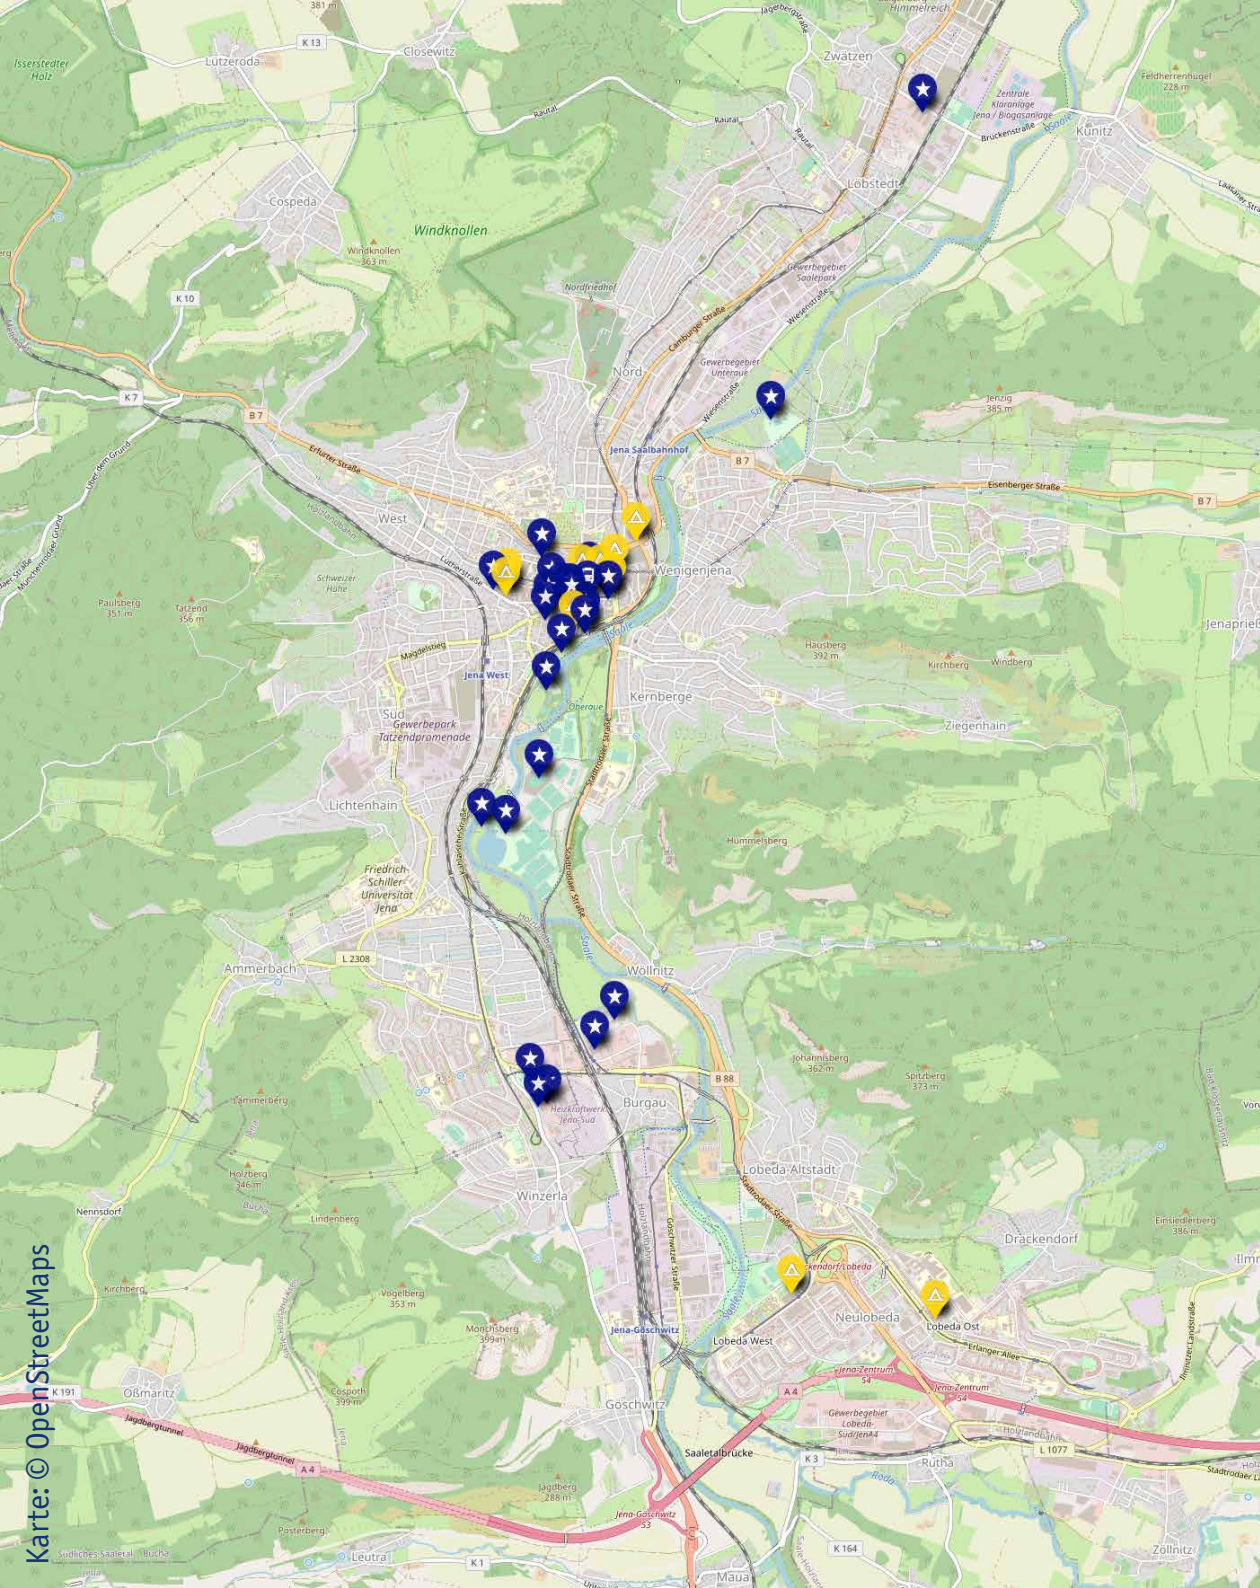

Aktuelle MeinJenaApp-WLAN- Standorte

Ausbaustufe 1

Erweiterung der
MeinJenaApp-WLAN-
Standorte

Ausbaustufe 2

Erweiterung des WLAN-Netzes bei Schulen