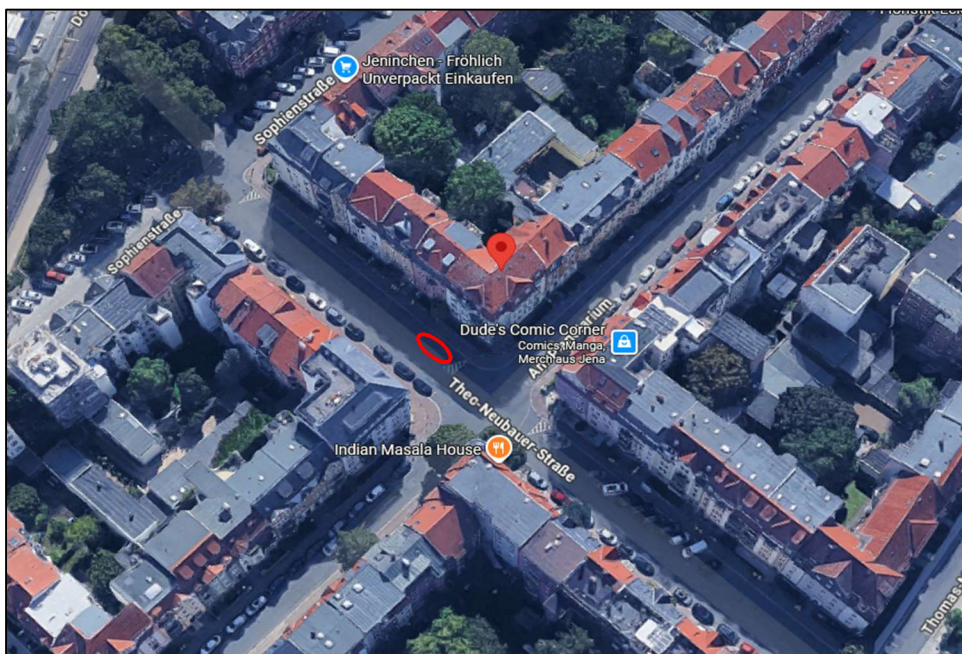

Los 3

Am Anger 26
 07743 Jena

Los	Stadtteil	Standort	Park- zone	Gebühr pro Tag/ Stellplatz	Anzahl Stell- plätze
3	Jena-West	Ernst-Häckel-Platz 1/ Forstweg	II	1,00 €	2
3	Jena-Nord	Am Planetarium 42/ Theo-Neubauer-Str.	II	1,00 €	2
3	Jena-Burgau	Geraer Straße 64	III	0,50 €	2
Summe				2,50 €	6

Quelle: Google Maps

Los 3

Jena-West

Ernst-Häckel-Platz 1/ Forstweg – 2 Stellplätze

Quelle: Stadt Jena

Quelle: Google Maps

Los 3

Jena - Süd

Am Planetarium 42 – 2 Stellplätze

Quelle: Stadt Jena

Quelle: Google Maps

Los 3

Am Anger 26
07743 Jena

Jena-Burgau

Geraer Straße 64 – 2 Stellplätze

Quelle: Stadt Jena

Quelle: Google Maps