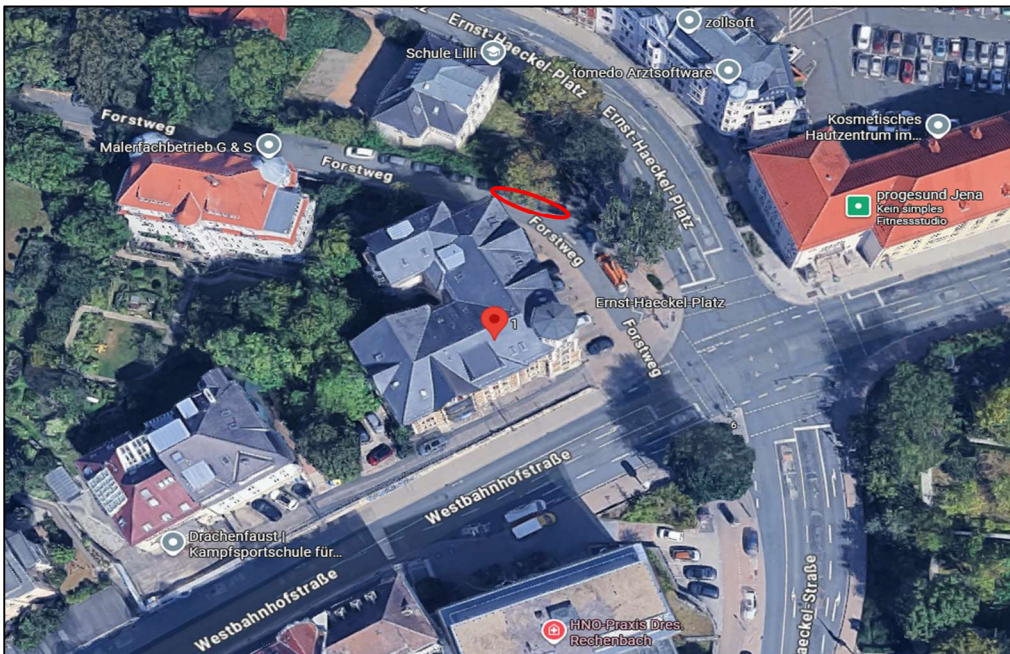

Los 3

Am Anger 26
 07743 Jena

Los	Stadtteil	Standort	Park- zone	Gebühr pro Tag/ Stellplatz	Anzahl Stell- plätze
3	Jena-West	Ernst-Häckel-Platz 1/ Forstweg	II	1,00 €	2
3	Jena-Nord	Am Planetarium 42/ Theo-Neubauer-Str.	II	1,00 €	2
3	Jena-Burgau	Geraer Straße 64	III	0,50 €	2
Summe				2,50 €	6

Quelle: Google Maps

Los 3

Jena-West

Ernst-Häckel-Platz 1/ Forstweg – 2 Stellplätze

Quelle: Stadt Jena

Quelle: Google Maps

Los 3

Jena - Süd

Am Planetarium 42 – 2 Stellplätze

Quelle: Stadt Jena

Quelle: Google Maps

Los 3

Am Anger 26
07743 Jena

Jena-Burgau

Geraer Straße 64 – 2 Stellplätze

Quelle: Stadt Jena

Quelle: Google Maps