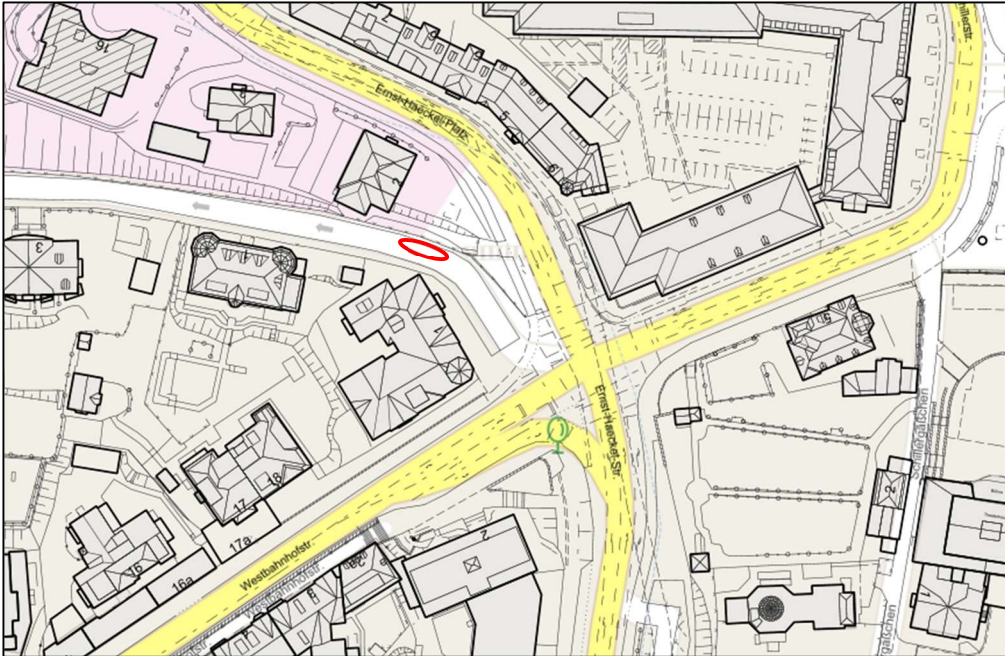

Los 3

Am Anger 26
 07743 Jena

Los	Stadtteil	Standort	Park- zone	Gebühr pro Tag/ Stellplatz	Anzahl Stell- plätze
3	Jena-West	Ernst-Häckel-Platz 1/ Forstweg	II	1,00 €	2
3	Jena-Nord	Am Planetarium 42/ Theo-Neubauer-Str.	II	1,00 €	2
3	Jena-Burgau	Geraer Straße 64	III	0,50 €	2
Summe				2,50 €	6

Quelle: Google Maps

Los 3

Jena-West

Ernst-Häckel-Platz 1/ Forstweg – 2 Stellplätze

Quelle: Stadt Jena

Quelle: Google Maps

Los 3

Jena - Süd

Am Planetarium 42 – 2 Stellplätze

Quelle: Stadt Jena

Quelle: Google Maps

Los 3

Am Anger 26
07743 Jena

Jena-Burgau

Geraer Straße 64 – 2 Stellplätze

Quelle: Stadt Jena

Quelle: Google Maps