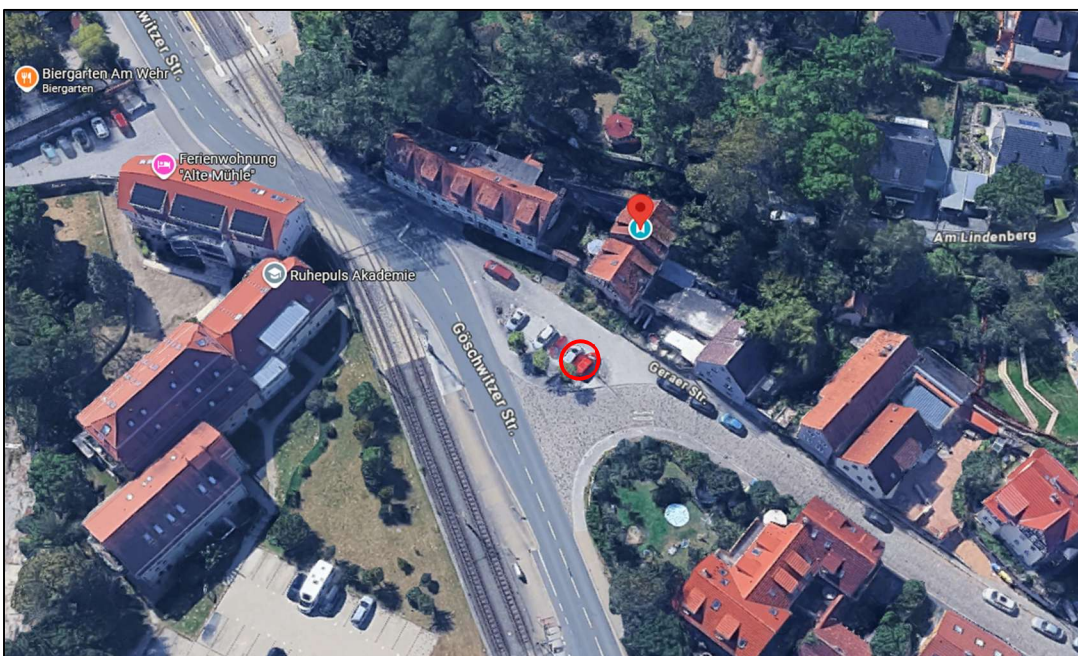

Los 3

Am Anger 26
 07743 Jena

Los	Stadtteil	Standort	Park- zone	Gebühr pro Tag/ Stellplatz	Anzahl Stell- plätze
3	Jena-West	Ernst-Häckel-Platz 1/ Forstweg	II	1,00 €	2
3	Jena-Nord	Am Planetarium 42/ Theo-Neubauer-Str.	II	1,00 €	2
3	Jena-Burgau	Geraer Straße 64	III	0,50 €	2
Summe				2,50 €	6

Quelle: Google Maps

Los 3

Jena-West

Ernst-Häckel-Platz 1/ Forstweg – 2 Stellplätze

Quelle: Stadt Jena

Quelle: Google Maps

Los 3

Jena - Süd

Am Planetarium 42 – 2 Stellplätze

Quelle: Stadt Jena

Quelle: Google Maps

Los 3

Am Anger 26
07743 Jena

Jena-Burgau

Geraer Straße 64 – 2 Stellplätze

Quelle: Stadt Jena

Quelle: Google Maps